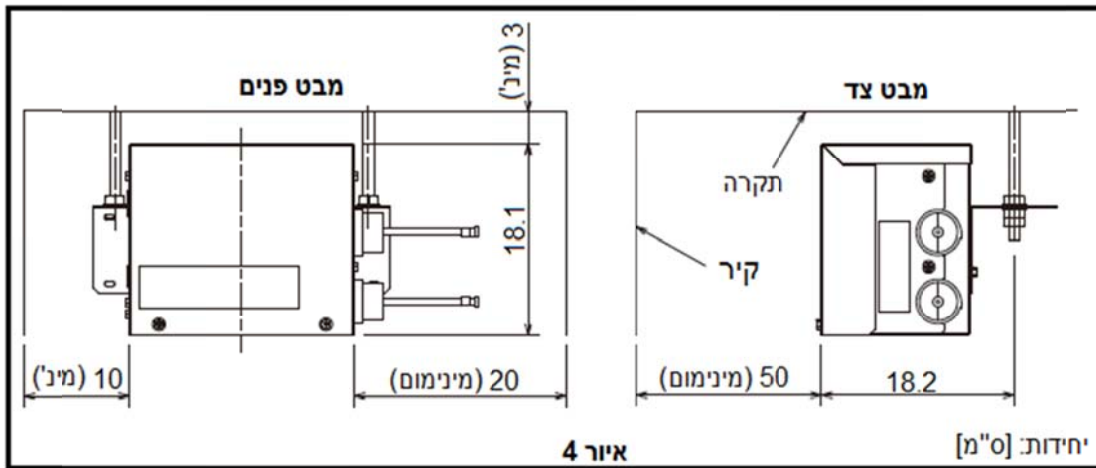

2. מפרט טכני

220V חד-פאזית	הזנה
142x355x183	גובה/רוחב/עומק [מ"מ]
3.5	משקל [ק"ג]
1/4	קוטר צנרת ["]
תנאי פנים	התקנה

3. התקנה

שים לב! לפני התקנת הקיט יש לחבר את רגש צנרת הגז לקונקטור CN44

- 3.1 צנרת-קוטר הצנרת נקבע לפי יחידת הפנים (ראה דף פריסה POWER MULTI). הקיט מתחבר על קו הלחץ הגבוה.
- הקיט מגיע עם מתאם קוטר לקו הלחץ הנמוך ליחידות באינדקס 22-35 (ראה איור 1).

1. בידוד הרגש

2. כיסוי בידוד הצנרת

3. סגירה עם לפלף

4. בידוד חיצוני

3.4. מגבלות התקנה

מרחק בין הקיט ליחידת הפנים: עד 10 מטר.
אורך רגש טמפ' לחץ נמוך: 2 מטרים (אין לקצר או להאריך).
התקנה בתנאי פנים בגובה 2.5 מטרים לפחות.

3.5. מרווחי שירות (ראה איור 4)

4. הגדרת מתגים

4.1. כיוון המתגים לפי אינדקס יחידת הפנים (SW4-9 ON תמיד)

SW2-ON	אינדקס יחידת פנים	SW2-ON	אינדקס יחידת פנים
1,3,4	* 60	3	22
2,3,4	* 71	1,3	25
5	* 80	2,3	35
		1,4	50