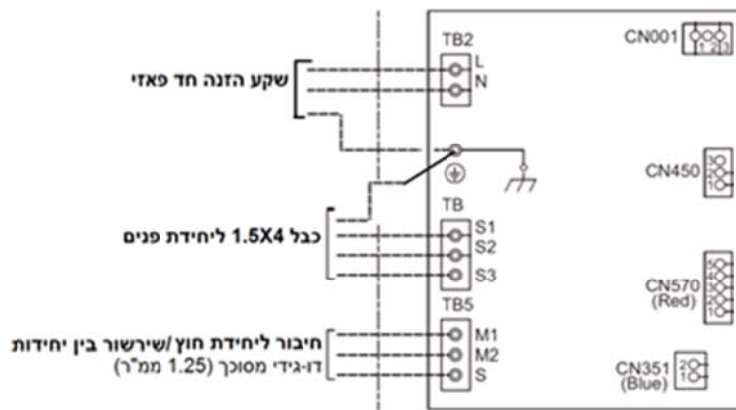

הוראות התקנת PAC-LV11M-J קיט לחיבור יחידת MSZ-EF/GE/FH למערכת CITY MULTI – VRF

1. כללי

- הקיט מתאים לחיבור יחידות פנים מדגם: MSZ-EF/GE/FH באינדקס: 22-50 למערכות CITY MULTI ממשפחות PUMY-YKM, PUHY/PURY-YJM.
- * יש להקפיד כי הקיט אינו מותקן באזור המצריך שקט כגון חדר שינה, ספרייה, וכדומה.
 - * יש להתקין את הקופסא באזור נגיש לשירות כמפורט בסעיף 3.5.
 - * מרחק מקסימאלי בין הקיט ליחידה: 10 מטרים.
 - * היחידה מיועדת **להתקנה בתנאי פנים**.

2. מפרט טכני

220V חד-פאזית	הזנה
142x355x183	גובה/רוחב/עומק [מ"מ]
3.5	משקל [ק"ג]
1/4	קוטר צנרת ["]
תנאי פנים	התקנה

3. התקנה

שים לב! לפני התקנת הקיט יש לחבר את רגש צנרת הגז לקונקטור CN44

- 3.1 צנרת-קוטר הצנרת נקבע לפי יחידת הפנים (ראה דף פריסה POWER MULTI). הקיט מתחבר על קו הלחץ הגבוה.
- הקיט מגיע עם מתאם קוטר לקו הלחץ הנמוך ליחידות באינדקס 22-35 (ראה איור 1).

3.2 חשמל ותקשורת

פתיל זינה עם תקע	TB2 – L, N, Gr	הזנת מתח לקיט
דו-גידי מסוכך (1.25 מ"מ"ר)	TB5-M1, M2, S	תקשורת לקיט (TB3) מיח' חוץ
1.5X4 מ"מ"ר	TB-S1, S2, S2, Gr	מתח + תקשורת ליח' הפנים מקיט

אקוונטק

3.3. רגש טמפ' לחץ נמוך
הקיט כולל רגש טמפ' אותו יש להצמיד לצנרת הלחץ הנמוך (צנרת גז) בחלקה העליון.
יש לחבר את הרגש למחרר CN44 (ראה איור 3).
אופן בידוד הרגש: