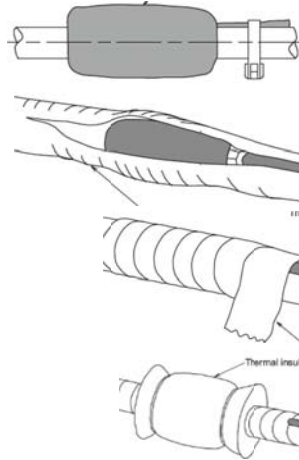

הוראות התקנת PAC-LV11M-J קיט לחיבור יחידת MSZ-EF/GE/FH למערכת CITY MULTI – VRF

1. כללי

- הקיט מתאים לחיבור יחידות פנים מדגם: MSZ-EF/GE/FH באינדקס: 22-50 למערכות CITY MULTI ממשפחות PUMY-YKM, PUHY/PURY-YJM.
- * יש להקפיד כי הקיט אינו מותקן באזור המצריך שקט כגון חדר שינה, ספרייה, וכדומה.
 - * יש להתקין את הקופסא באזור נגיש לשירות כמפורט בסעיף 3.5.
 - * מרחק מקסימאלי בין הקיט ליחידה: 10 מטרים.
 - * היחידה מיועדת **להתקנה בתנאי פנים**.

2. מפרט טכני

220V חד-פאזית	הזנה
142x355x183	גובה/רוחב/עומק [מ"מ]
3.5	משקל [ק"ג]
1/4	קוטר צנרת ["]
תנאי פנים	התקנה

3. התקנה

שים לב! לפני התקנת הקיט יש לחבר את רגש צנרת הגז לקונקטור CN44

- 3.1 צנרת-קוטר הצנרת נקבע לפי יחידת הפנים (ראה דף פריסה POWER MULTI). הקיט מתחבר על קו הלחץ הגבוה.
- הקיט מגיע עם מתאם קוטר לקו הלחץ הנמוך ליחידות באינדקס 22-35 (ראה איור 1).

3.2 חשמל ותקשורת

פתיל זינה עם תקע	TB2 – L, N, Gr	הזנת מתח לקיט
דו-גידי מסוכך (1.25 מ"מ"ר)	TB5-M1, M2, S	תקשורת לקיט (TB3) מיח' חוץ
1.5X4 מ"מ"ר	TB-S1, S2, S2, Gr	מתח + תקשורת ליח' הפנים מקיט

אקוונטק

3.3. רגש טמפ' לחץ נמוך
הקיט כולל רגש טמפ' אותו יש להצמיד לצנרת הלחץ הנמוך (צנרת גז) בחלקה העליון.
יש לחבר את הרגש למחרר CN44 (ראה איור 3).
אופן בידוד הרגש:

1. בידוד הרגש

2. כיסוי בידוד הצנרת

3. סגירה עם לפלף

4. בידוד חיצוני

3.4. מגבלות התקנה

מרחק בין הקיט ליחידת הפנים: עד 10 מטר.
אורך רגש טמפ' לחץ נמוך: 2 מטרים (אין לקצר או להאריך).
התקנה בתנאי פנים בגובה 2.5 מטרים לפחות.