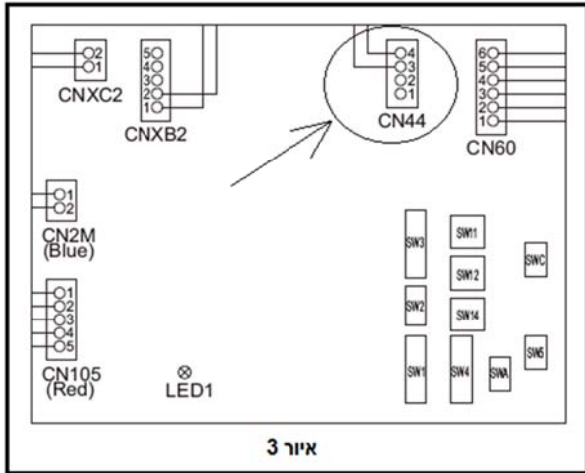

הוראות התקנת PAC-LV11M-J קיט לחיבור יחידת MSZ-EF/GE/FH למערכת CITY MULTI – VRF

1. כללי

- הקיט מתאים לחיבור יחידות פנים מדגם: MSZ-EF/GE/FH באינדקס: 22-50 למערכות CITY MULTI ממשפחות PUMY-YKM, PUHY/PURY-YJM.
- * יש להקפיד כי הקיט אינו מותקן באזור המצריך שקט כגון חדר שינה, ספרייה, וכדומה.
 - * יש להתקין את הקופסא באזור נגיש לשירות כמפורט בסעיף 3.5.
 - * מרחק מקסימאלי בין הקיט ליחידה: 10 מטרים.
 - * היחידה מיועדת **להתקנה בתנאי פנים**.

2. מפרט טכני

220V חד-פאזית	הזנה
142x355x183	גובה/רוחב/עומק [מ"מ]
3.5	משקל [ק"ג]
1/4	קוטר צנרת ["]
תנאי פנים	התקנה

3. התקנה

שים לב! לפני התקנת הקיט יש לחבר את רגש צנרת הגז לקונקטור CN44

- 3.1 צנרת-קוטר הצנרת נקבע לפי יחידת הפנים (ראה דף פריסה POWER MULTI). הקיט מתחבר על קו הלחץ הגבוה.
- הקיט מגיע עם מתאם קוטר לקו הלחץ הנמוך ליחידות באינדקס 22-35 (ראה איור 1).

3.2 חשמל ותקשורת

פתיל זינה עם תקע	TB2 – L, N, Gr	הזנת מתח לקיט
דו-גידי מסוכך (1.25 מ"מ"ר)	TB5-M1, M2, S	תקשורת לקיט (TB3) מיח' חוץ
1.5X4 מ"מ"ר	TB-S1, S2, S2, Gr	מתח + תקשורת ליח' הפנים מקיט

אקוונטק

3.3. רגש טמפ' לחץ נמוך
הקיט כולל רגש טמפ' אותו יש להצמיד לצנרת הלחץ הנמוך (צנרת גז) בחלקה העליון.
יש לחבר את הרגש למחרר CN44 (ראה איור 3).
אופן בידוד הרגש:

1. בידוד הרגש

2. כיסוי בידוד הצנרת

3. סגירה עם לפלף

4. בידוד חיצוני

3.4. מגבלות התקנה

מרחק בין הקיט ליחידת הפנים: עד 10 מטר.
אורך רגש טמפ' לחץ נמוך: 2 מטרים (אין לקצר או להאריך).
התקנה בתנאי פנים בגובה 2.5 מטרים לפחות.