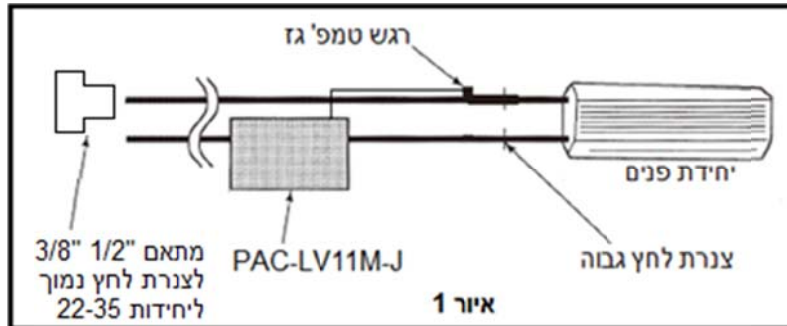

הוראות התקנת PAC-LV11M-J קיט לחיבור יחידת MSZ-EF/GE/FH למערכת CITY MULTI – VRF

1. כללי

- הקיט מתאים לחיבור יחידות פנים מדגם: MSZ-EF/GE/FH באינדקס: 22-50 למערכות CITY MULTI ממשפחות PUMY-YKM, PUHY/PURY-YJM.
- * יש להקפיד כי הקיט אינו מותקן באזור המצריך שקט כגון חדר שינה, ספרייה, וכדומה.
 - * יש להתקין את הקופסא באזור נגיש לשירות כמפורט בסעיף 3.5.
 - * מרחק מקסימאלי בין הקיט ליחידה: 10 מטרים.
 - * היחידה מיועדת **להתקנה בתנאי פנים**.

2. מפרט טכני

220V חד-פאזית	הזנה
142x355x183	גובה/רוחב/עומק [מ"מ]
3.5	משקל [ק"ג]
1/4	קוטר צנרת ["]
תנאי פנים	התקנה

3. התקנה

שים לב! לפני התקנת הקיט יש לחבר את רגש צנרת הגז לקונקטור CN44

- 3.1 צנרת-קוטר הצנרת נקבע לפי יחידת הפנים (ראה דף פריסה POWER MULTI). הקיט מתחבר על קו הלחץ הגבוה.
- הקיט מגיע עם מתאם קוטר לקו הלחץ הנמוך ליחידות באינדקס 22-35 (ראה איור 1).